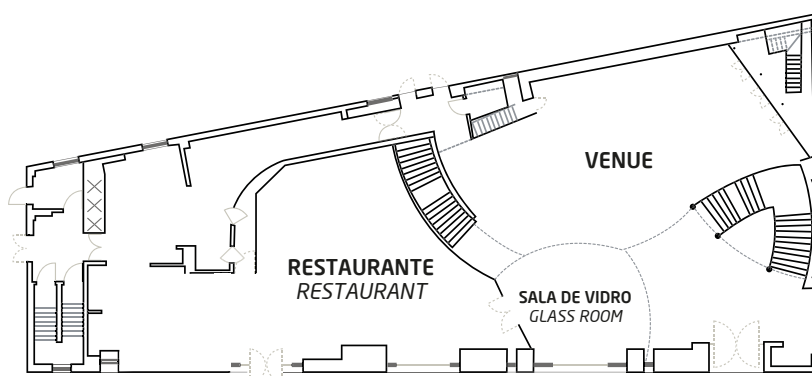

MONTE MAR

Lisboa

MONTE MAR
Lisboa

O Monte Mar Lisboa é o espaço ideal para receber qualquer tipo de festa, casamentos, eventos empresariais, aniversários, provas de vinho, só para citar alguns. Teremos todo o gosto em recomendar os ingredientes necessários para tornar o seu evento inesquecível.

EVENTS IN

MONTE MAR LISBOA

PISO 1 | FLOOR 1

PISO 0 | FLOOR 0

TABELA DE CAPACIDADES/ CAPACITY CHART
VENUE

	ESPAÇO VENUE VENUE	SERVIDO À MESA SET MENU	BUFFET	COCKTAIL	PLATEIA THEATRE
PISO 0 FLOOR 0	200 m ²	90 pax	80 pax	150 pax	120 pax
	150 m ² (Pista de Dança Dance floor)				
PISO 1 FLOOR 1	250 m ²	180 pax	130 pax	300 pax	120 pax

TABELA DE CAPACIDADES/ CAPACITY CHART
RESTAURANTE | RESTAURANT

	RESTAURANTE RESTAURANT	SERVIDO À MESA SET MENU	BUFFET	COCKTAIL	PLATEIA THEATRE
RESTAURANTE RESTAURANT	120 m ²	82 pax	60 pax	120 pax	-
ESPLANADA RIVERFRONT DECK	400 m ²	170 pax	150 pax	400 pax	150 pax
SALA DE VIDRO GLASS ROOM	35 m ²	35 pax	-	50 pax	30 pax