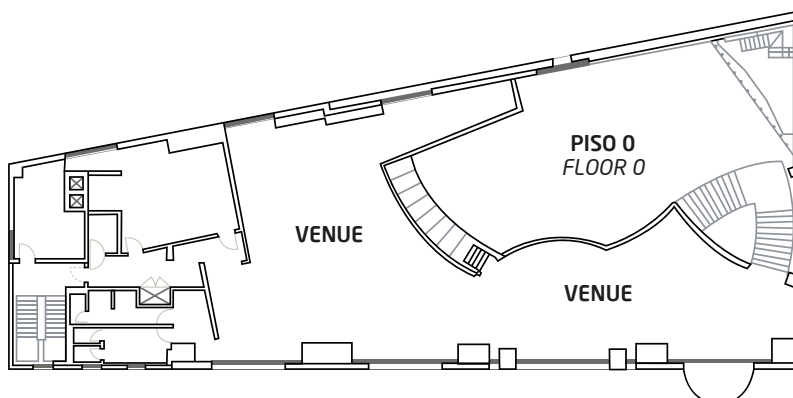

EVENTS IN

MONTE MAR LISBOA

PISO 1 | FLOOR 1

PISO 0 | FLOOR 0

TABELA DE CAPACIDADES/ CAPACITY CHART
VENUE

	ESPAÇO VENUE VENUE	SERVIDO À MESA SET MENU	BUFFET	COCKTAIL	PLATEIA THEATRE
PISO 0 FLOOR 0	200 m ²	90 pax	80 pax	150 pax	120 pax
	150 m ² (Pista de Dança Dance floor)				
PISO 1 FLOOR 1	250 m ²	180 pax	130 pax	300 pax	120 pax

TABELA DE CAPACIDADES/ CAPACITY CHART
RESTAURANTE | RESTAURANT

	RESTAURANTE RESTAURANT	SERVIDO À MESA SET MENU	BUFFET	COCKTAIL	PLATEIA THEATRE
RESTAURANTE RESTAURANT	120 m ²	82 pax	60 pax	120 pax	-
ESPLANADA RIVERFRONT DECK	400 m ²	170 pax	150 pax	400 pax	150 pax
SALA DE VIDRO GLASS ROOM	35 m ²	35 pax	-	50 pax	30 pax